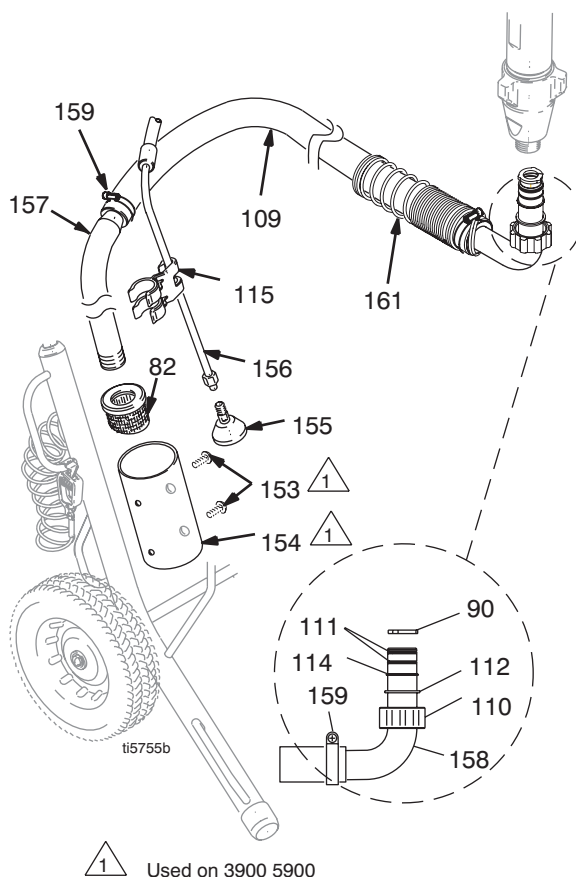

# Комплект приёма Lo-Boy

(Наборы включают комплект приёма и сливной шланг)

GMAX II 3900/5900/7900 5 Галлоновый комплект: 287631

GMAX II 3900/5900/7900 55 Галлоновый комплект: 287541

Ссыл	Деталь	Описание	Кол-во
82	189920	ФИЛЬТРОВАЛЬНАЯ СЕТКА, 1-11 1/2 NPSM	1
90		КОЛЬЦЕВОЕ УПЛОТНЕНИЕ	
	115099	3900/5900	1
	119566	7900	1
109		ШЛАНГ, приём 3900/5900 287988	
	288038	включает 82, 109 (шланг приема), 110, 111, 112, 114, 115	1
	288039	включает 82, 109 (шланг приема), 110, 111, 112, 114, 115	1
110	15C980	ГАЙКА, зажимная	1
111	15H854	КОЛЬЦЕВОЕ УПЛОТНЕНИЕ	2
112	15C981	ШАЙБА, прием, поворотная	1
114	118505	КОЛЬЦО, упорное, наружное	1
115		ЗАЖИМ, сливной шланг	
	15D000	3900/5900	1
	196723	7900	1
153		БОЛТ	
	108795	3900/5900	2
	НЕТ	7900	
154		ТРУБКА	
	15E952	3900/5900	1
	НЕТ	7900	
155	241920	ОТКЛОНЯЮЩАЯ СИСТЕМА	1
156		ШЛАНГ, сливной, включает 155	
	287654	3900/5900	1
	246331	7900	1
157		ТРУБКА, прием	
	15F149	3900/5900	1
	15F171	7900	1
158	15F909	ТРУБКА, угол	1
159	120330	ЗАЖИМ, шланг	2
160		ШЛАНГ, прием	
	15H393	3900/5900	1
	15H787	7900	1
161	176450	ЗАЩИТА, шланг	1

1 Used on 3900 5900